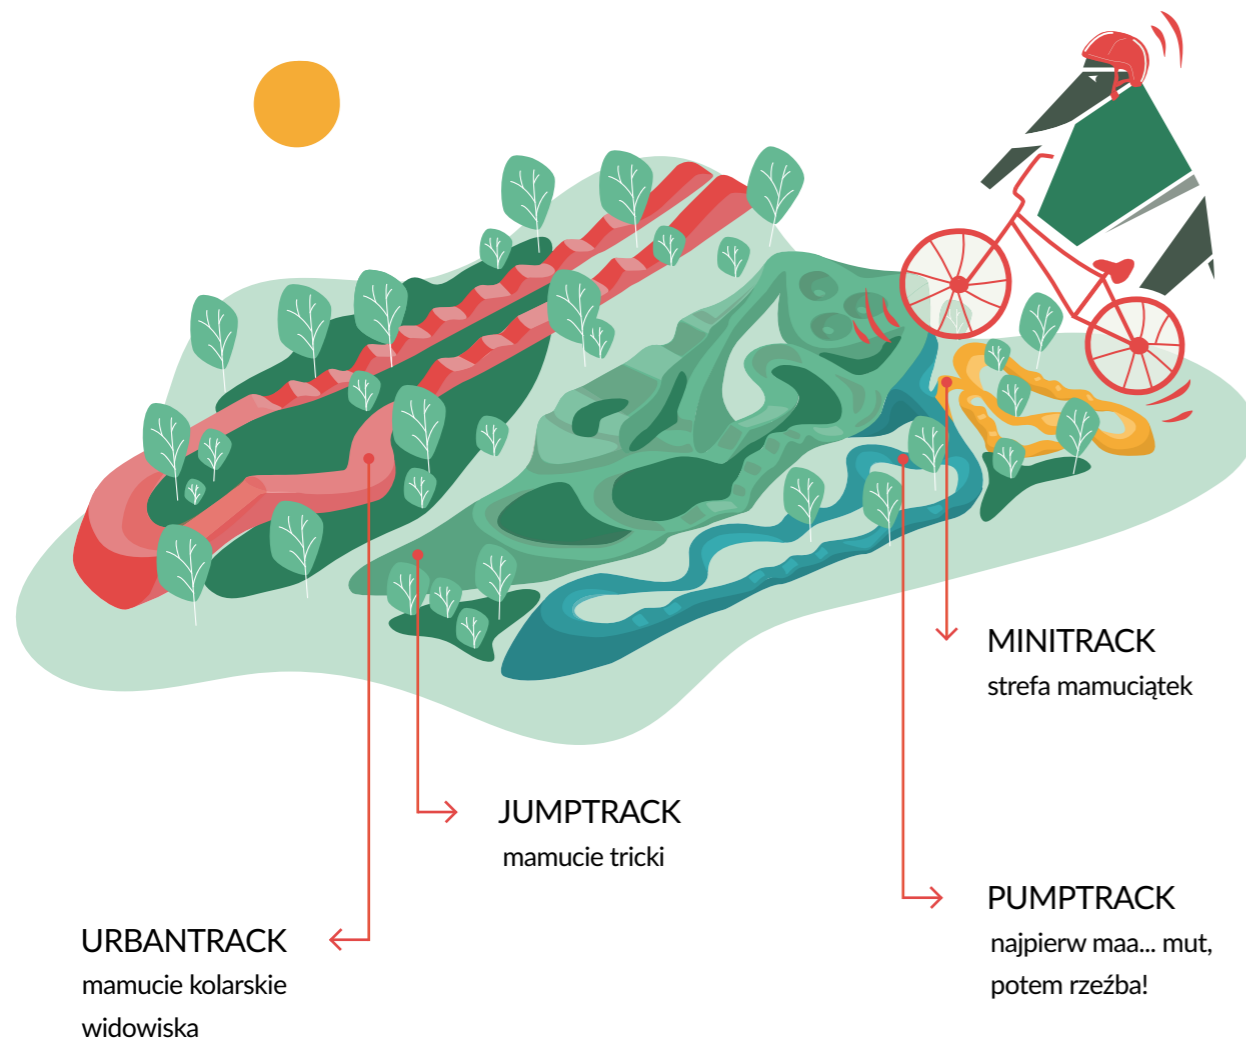

Schemat Mamutraka powstał w oparciu o Bike Park Zürich.

<https://velosolutions.com/pump-track/en/bike-park-zurich/>

MAMUTRACK Będzie!

Największą atrakcją części wschodniej stanie się **MAMUTRACK**. W jego skład wejdzie kilka torów przeznaczonych pod wszechstronny trening, głównie kolarski. Wyznaczenie stref o zróżnicowanym poziomie i funkcji, pozwoli na bezpieczne użytkowanie przestrzeni wszystkim sportowcom.